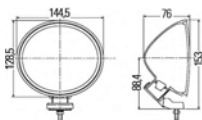

WEB

ΦΑΝΑΡΙ ΕΜ.ΑΡ.(12V,24V) GOLF IV* χωρίς προβολέα ομίχλης GOLF IV ΧΩΡΙΣ ΚΟΥΤΙ * WITHOUT BOX *

VW 1EJ964696011 1216545

1N4007893821

HELLA

HL-1N47893821